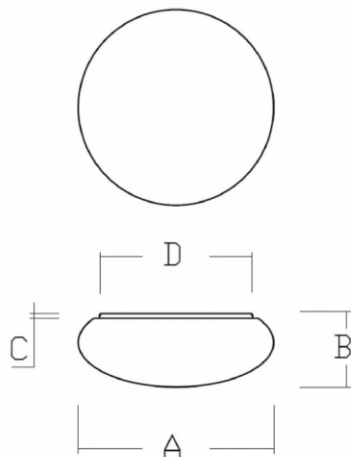

DAPHNE S19.L11.D280

Typ: stropní a nástěnné svítidlo

Stínítko: bílé ručně fukané trojvrstvé sklo opál mat

Těleso svítidla: ocelový plech bíle lakovaný výška 20 mm

| W | K | Světelný tok modulu lm | Světelný tok svítidla lm | A (mm) | B (mm) | C (mm) | D (mm) | Hmotnost (g) |
|-----|------|------------------------|--------------------------|--------|--------|--------|--------|--------------|
| 9,2 | 3000 | 1020 | 720 | 280 | 135 | 20 | 190 | 1700 |

Světelný tok svítidla: 720 lm

A: 280 mm

B: 135 mm

C: 20 mm

D: 190 mm

Hmotnost: 1700 g

Lucis S19.L11.D280 DAPHNE LED / LDC (Polar)

Luminaire: Lucis S19.L11.D280 DAPHNE LED
Lamps: 1 x LED 1313